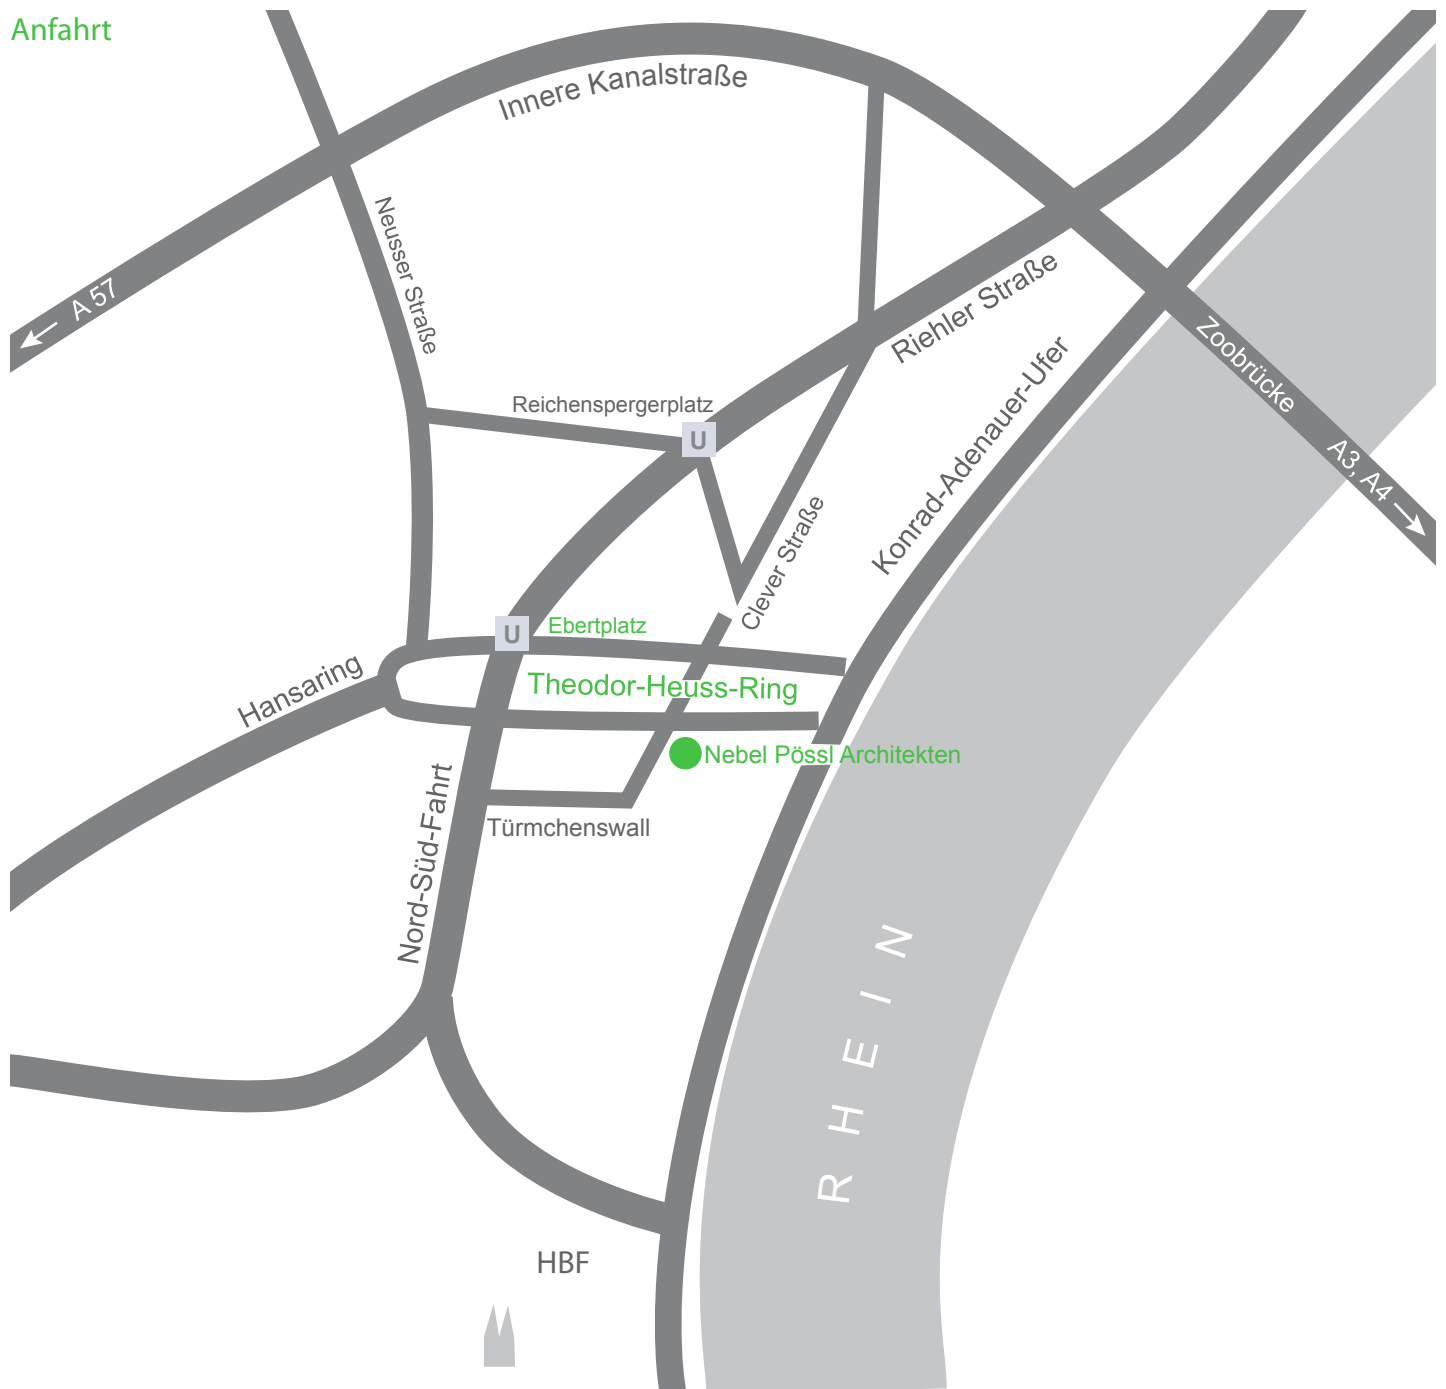

Anfahrt

U-Bahn ab HBF

Linie 5, 12, 16, 18 bis Ebertplatz

Ausgang "Theodor-Heuss-Ring"

Theodor-Heuss-Ring auf der rechten Strassenseite Richtung Rhein gehen
Eckhaus zur Clever Strasse ist die Nr. 36 (3 Minuten Fußweg)

KFZ von Köln-Ost

Zoobrücke stadteinwärts

Auf der Zoobrücke die Abfahrt Köln-Zentrum nehmen

Auf die Rheinuferstrasse abbiegen und circa 300 m stadteinwärts fahren

In den Theodor-Heuss-Ring Richtung Ebertplatz einbiegen

Links in die Clever Strasse einbiegen

An der nächsten Straßenkreuzung liegt das Eckhaus Nr. 36.

KFZ von Köln-Nord

Am Ende der Autobahn Richtung Köln-Zentrum einordnen.

Die Strasse führt am Mediapark vorbei in die Kyotostraße Richtung Ebertplatz.

Diese geradeaus fahren, bis diese zur Nord-Süd-Fahrt wird.

Am Ebertplatz rechts in den Theodor-Heuss-Ring einbiegen.

An der letzten Strassenkreuzung vor dem Rheinufer liegt das Eckhaus Nr. 36.